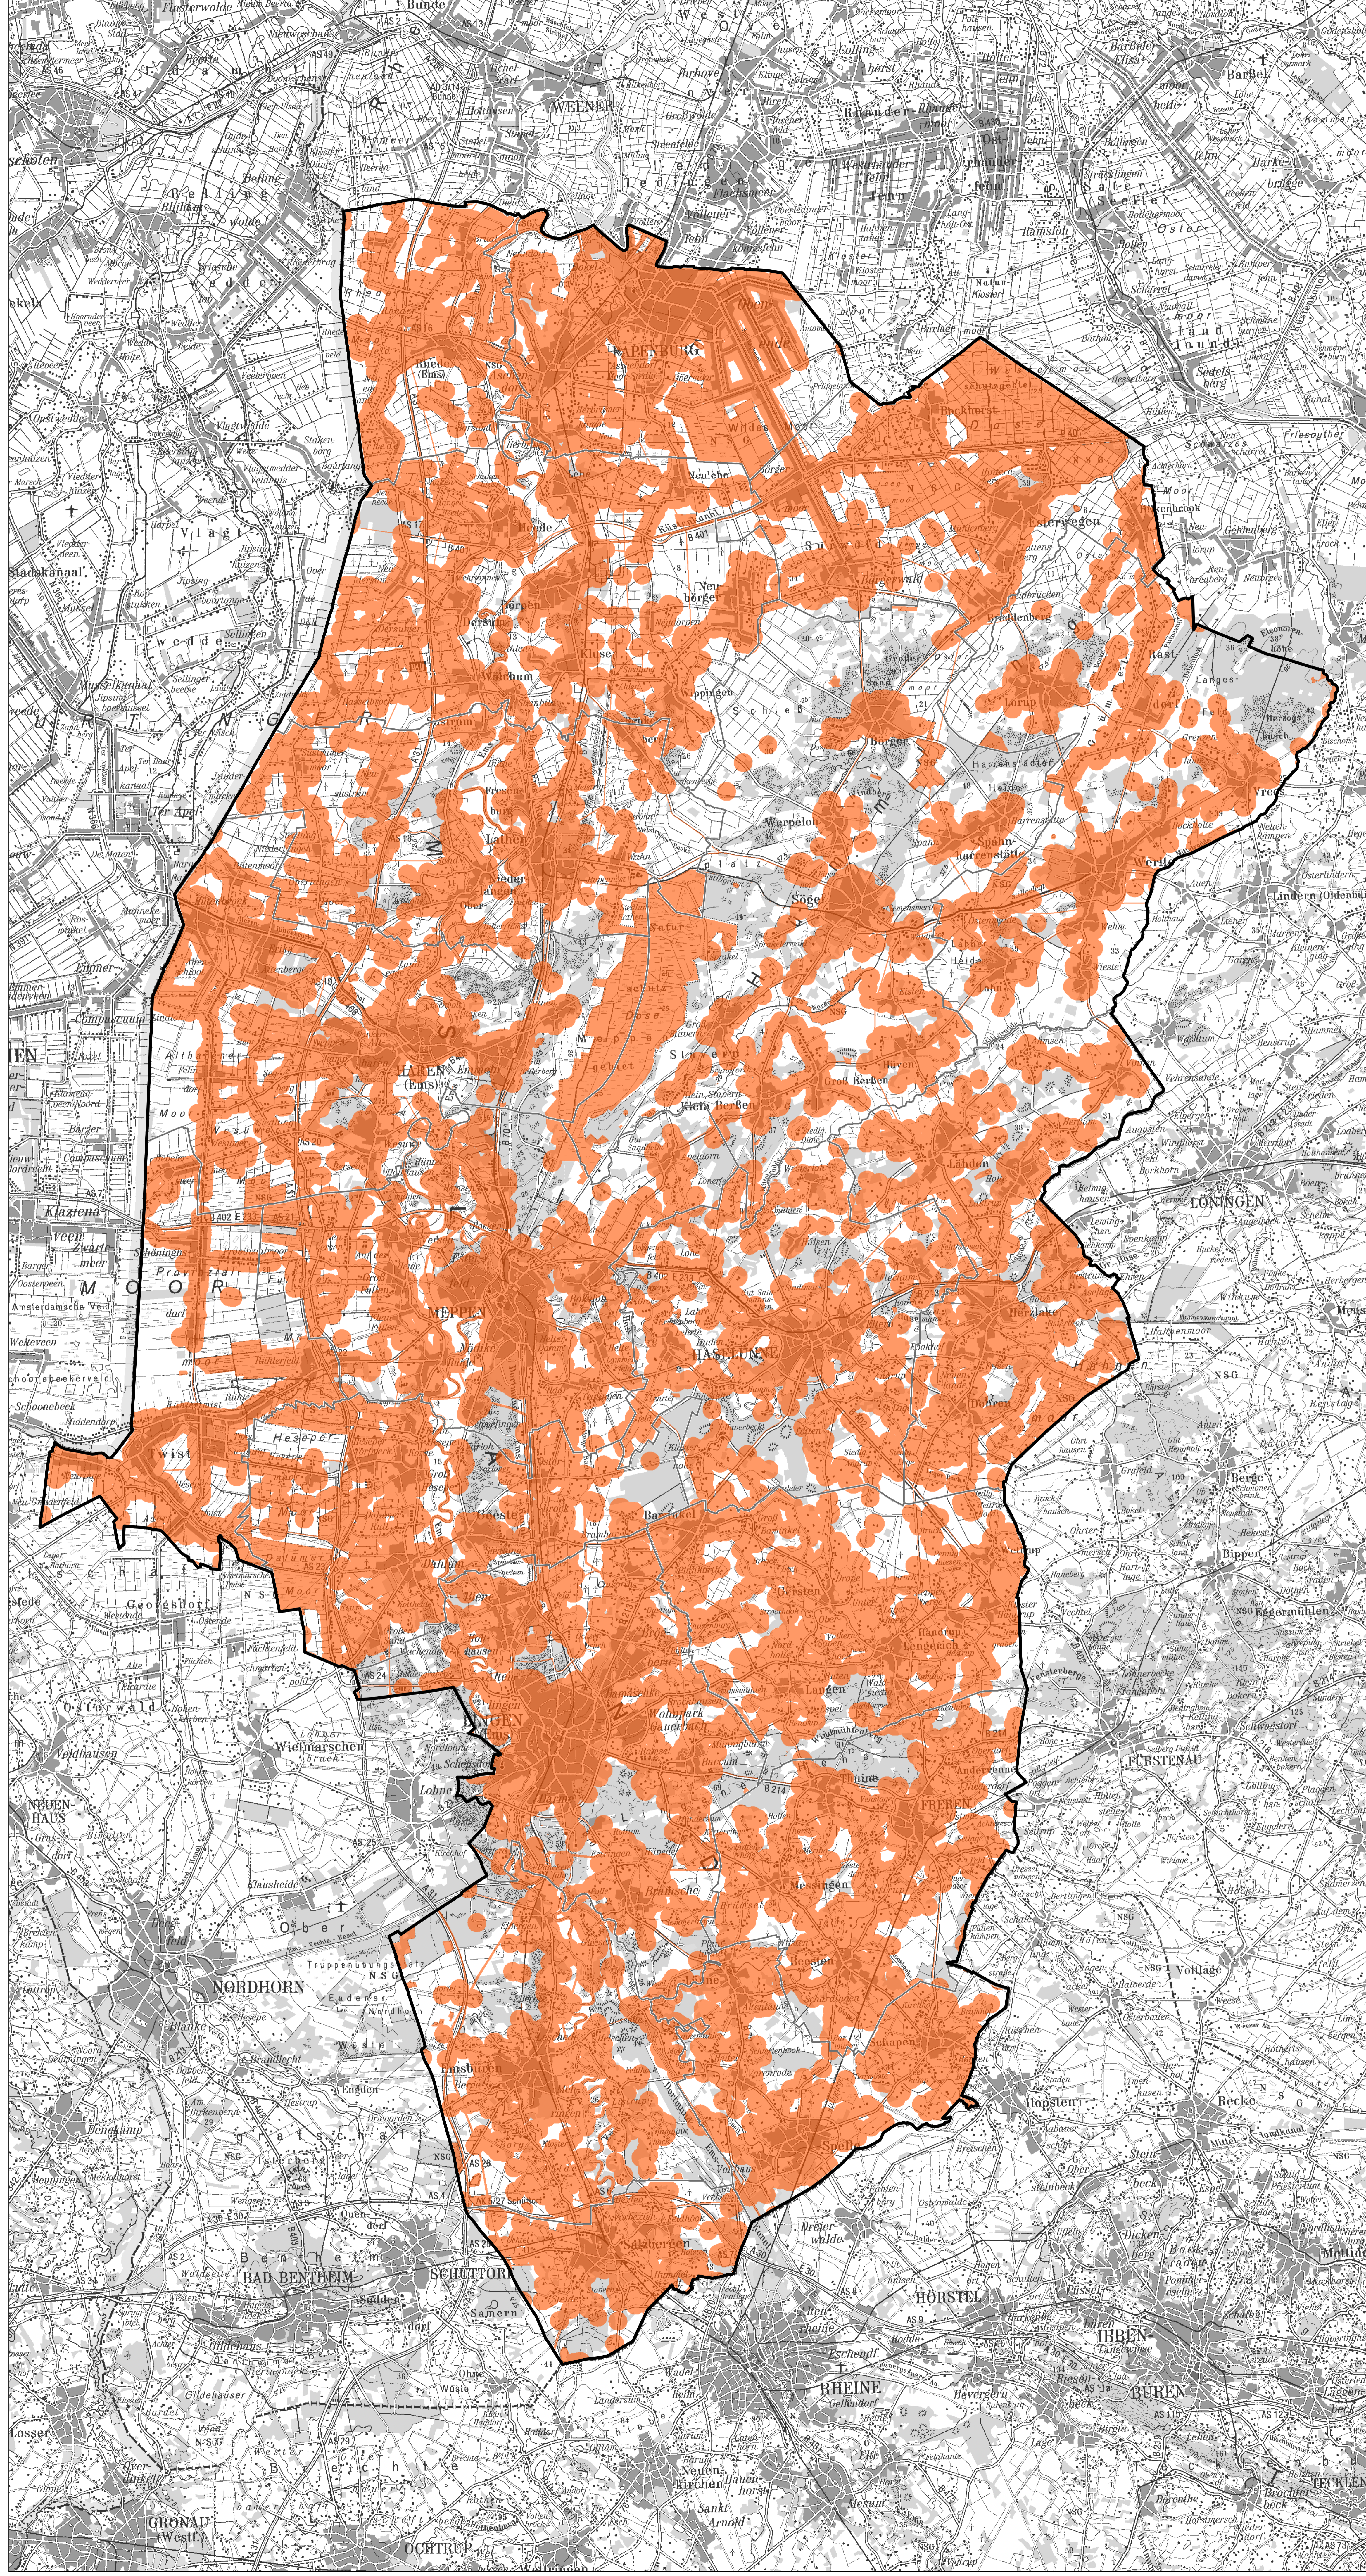

1. Änderung RROP 2010
Landkreis Emsland

Karte 1: Harte Tabuzonen

Tabuzonen

 harte Tabuzone

Sonstiges

 Kreisgrenze

 Samt-/Einheitsgemeinden, Städte

Maßstab: 1:95.000

Karte 1: Harte Tabuzonen

Bearbeitung:  Planungsgruppe Umwelt
Dipl.-Ing. H. Runge
Sifstrasse 12, 30159 Hannover
Tel.: 0511 51949782
Fax: 0511 51949783
Kartographie: Dipl. Geogr. J.-C. Sicard,
B.Sc. R. Hüskes