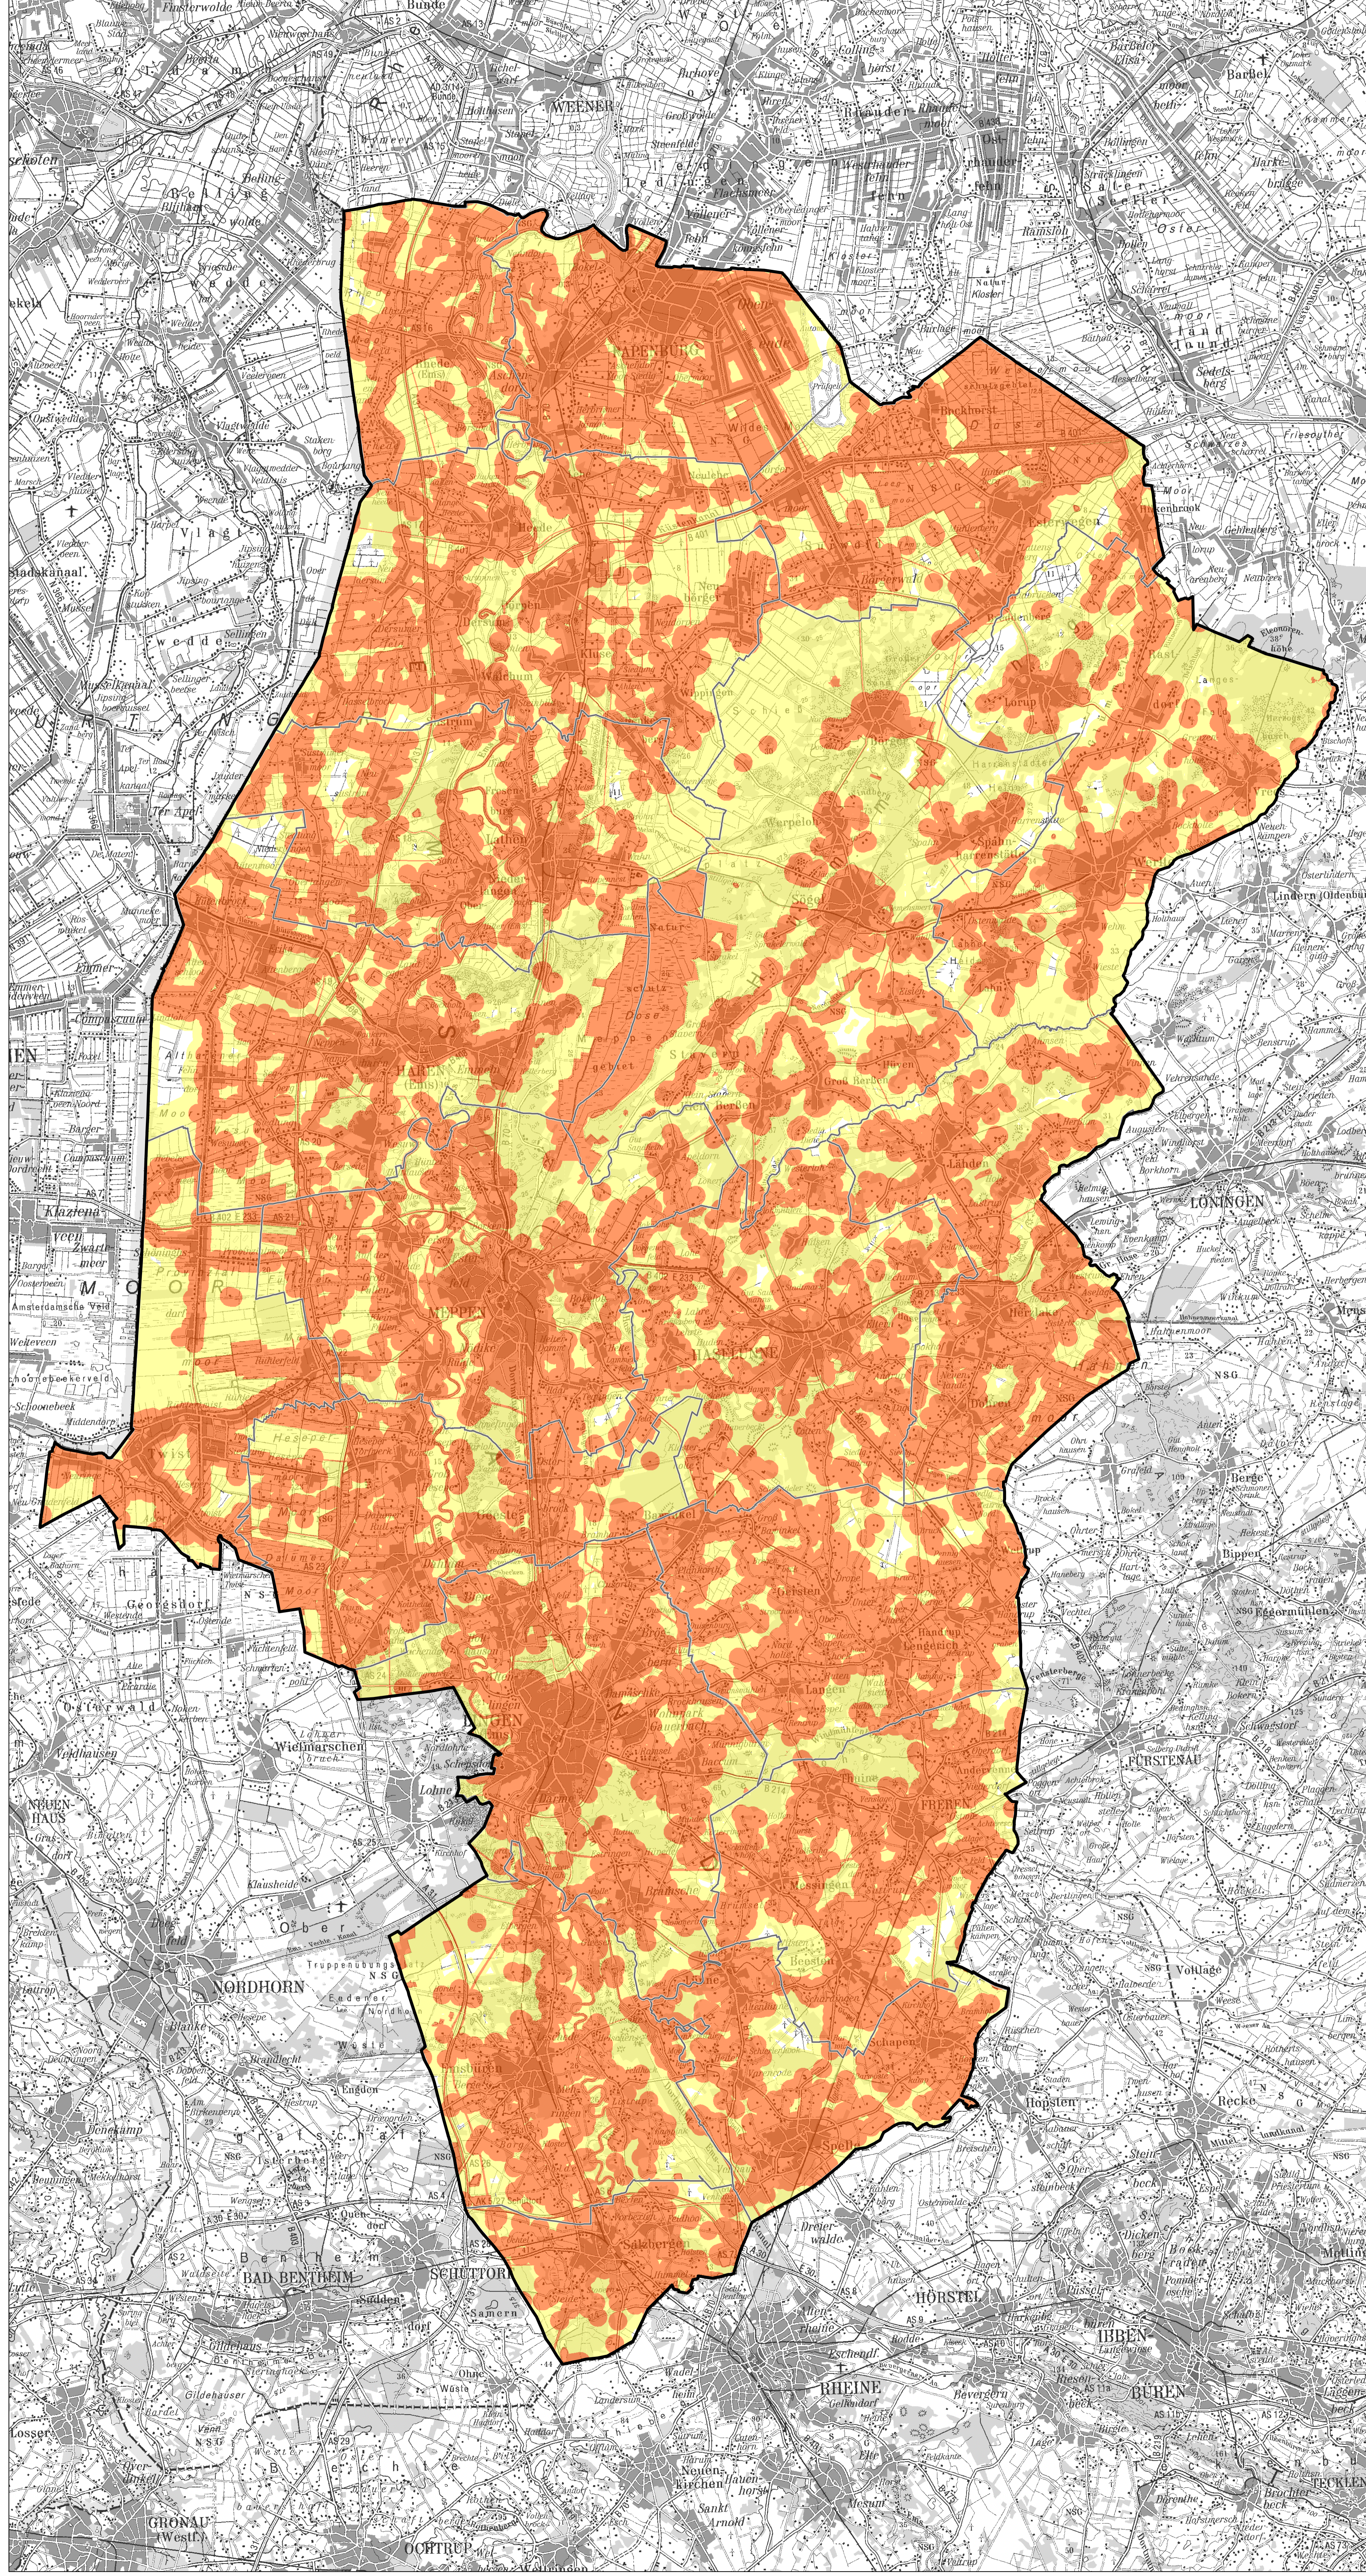

1. Änderung RROP 2010  
Landkreis Emsland

Karte 2: Harte und weiche Tabuzonen

Tabuzonen

harte Tabuzone

weiche Tabuzone

Sonstiges

Kreisgrenze

Samt-/Einheitsgemeinden, Städte

Maßstab: 1:95.000

Karte 2: Harte und weiche Tabuzonen

Bearbeitung:  Planungsgruppe Umwelt  
Dipl.-Ing. H. Runge  
Sofienstraße 12, 30159 Hannover  
Tel.: 0511 51949782  
Fax: 0511 51949783  
Kartographie: Dipl. Geogr. J.-C. Sicard,  
B.Sc. R. Huskes